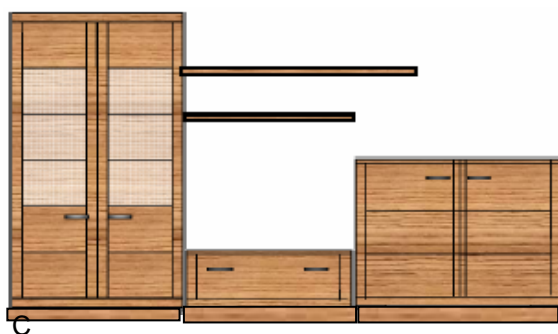

2

Kombination 1

B: 326 cm H: 205 cm T: 50 cm

bestehend aus:

Vitrine	6012
Lowboard	6430
Lowboard	6440
2 Wandboard	3060
Hängeschrank	6320

VK-Preis € 2.747

Kombination 2

B: 261 cm T: 40 cm

VIOLA

Modell 190 Ausführung: Rotkernbuche massiv, geölt

3

Kombination 4
B: 290 cm H: 205 cm T: 40 cm
bestehend aus:
Highboard 6110
Vitrine 2-trg. 6012
Highboard 6115
6 Verbindungsb. 3070

VK-Preis € 2.881

Kombination 5
B: 326 cm H: 205 cm T: 50 cm
bestehend aus:
Vitrine 6012
Unterschrank 6410
Wandboard 3060
Wandboard 3065
Kommode 6210

VK-Preis € 2.615

Kombination 6
B: 347 cm H: 205 cm T: 40 cm
bestehend aus:
Vitrine AL 6020
Sideboard 6230
2 Wandboard 3065
Vitrine AR 6025

VK-Preis € 2.818

VIOLA

Modell 190
Ausführung: Rotkernbuche massiv, geölt

4

Kombination 7

B: 294 cm H: 205 cm T: 50 cm

bestehend aus:

Highboard	6120
Lowboard	6430
Lowboard	6440
2 Wandboard	3060
Wandboard	3065
Hängeschrank	6320

VK-Preis € 2475

Vitrinen mit Klarglas

Vitrine 2-trg.
4 Glas-E-Böden