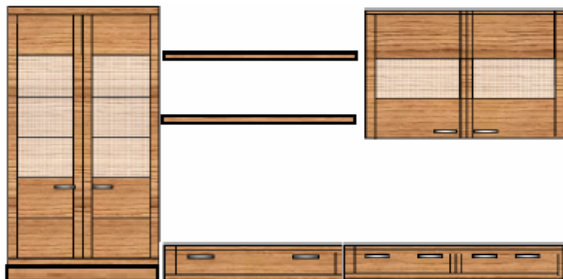

2

Kombination 1

B: 326 cm H: 205 cm T: 50 cm

bestehend aus:

Vitrine	6012
Lowboard	6430
Lowboard	6440
2 Wandboard	3060
Hängeschrank	6320

VK-Preis € 2.747

Kombination 2

B: 261 cm T: 40 cm

bestehend aus:

Anrichte	6230
Wandboard	3065

VK-Preis € 1208

Kombination 3

B: 260 cm H: 205 cm T: 50 cm

bestehend aus:

Lowboard	6440
Unterschrank	6420
Hängeschrank	6320
Wandboard	3065

VK-Preis € 1924

VIOLA

Modell 190 Ausführung: Rotkernbuche massiv, geölt

3

Kombination 4
B: 290 cm H: 205 cm T: 40 cm
bestehend aus:
Highboard 6110
Vitrine 2-trg. 6012
Highboard 6115
6 Verbindungsb. 3070

VK-Preis € 2.881

Kombination 5
B: 326 cm H: 205 cm T: 50 cm
bestehend aus:
Vitrine 6012
Unterschrank 6410
Wandboard 3060
Wandboard 3065
Kommode 6210