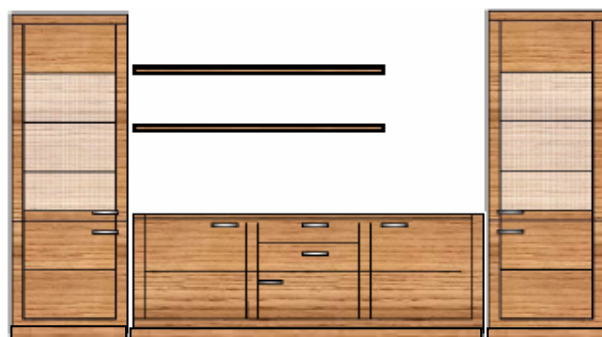

bestehend aus:

Anrichte	6230
Wandboard	3065

VK-Preis € 1208

Kombination 3

B: 260 cm H: 205 cm T: 50 cm

bestehend aus:

Lowboard	6440
Unterschrank	6420
Hängeschrank	6320
Wandboard	3065

VK-Preis € 1924

VIOLA

Modell 190 Ausführung: Rotkernbuche massiv, geölt

3

Kombination 4
B: 290 cm H: 205 cm T: 40 cm
bestehend aus:
Highboard 6110
Vitrine 2-trg. 6012
Highboard 6115
6 Verbindungsb. 3070

VK-Preis € 2.881

Kombination 5
B: 326 cm H: 205 cm T: 50 cm
bestehend aus:
Vitrine 6012
Unterschrank 6410
Wandboard 3060
Wandboard 3065
Kommode 6210

VK-Preis € 2.615

Kombination 6
B: 347 cm H: 205 cm T: 40 cm
bestehend aus:
Vitrine AL 6020
Sideboard 6230
2 Wandboard 3065
Vitrine AR 6025

VK-Preis € 2.818

VIOLA

Modell 190
Ausführung: Rotkernbuche massiv, geölt

4

Kombination 7

B: 294 cm H: 205 cm T: 50 cm

bestehend aus:

Highboard	6120
Lowboard	6430
Lowboard	6440
2 Wandboard	3060
Wandboard	3065
Hängeschrank	6320

VK-Preis € 2475

Vitrinen mit Klarglas

Vitrine 2-trg.
4 Glas-E-Böden