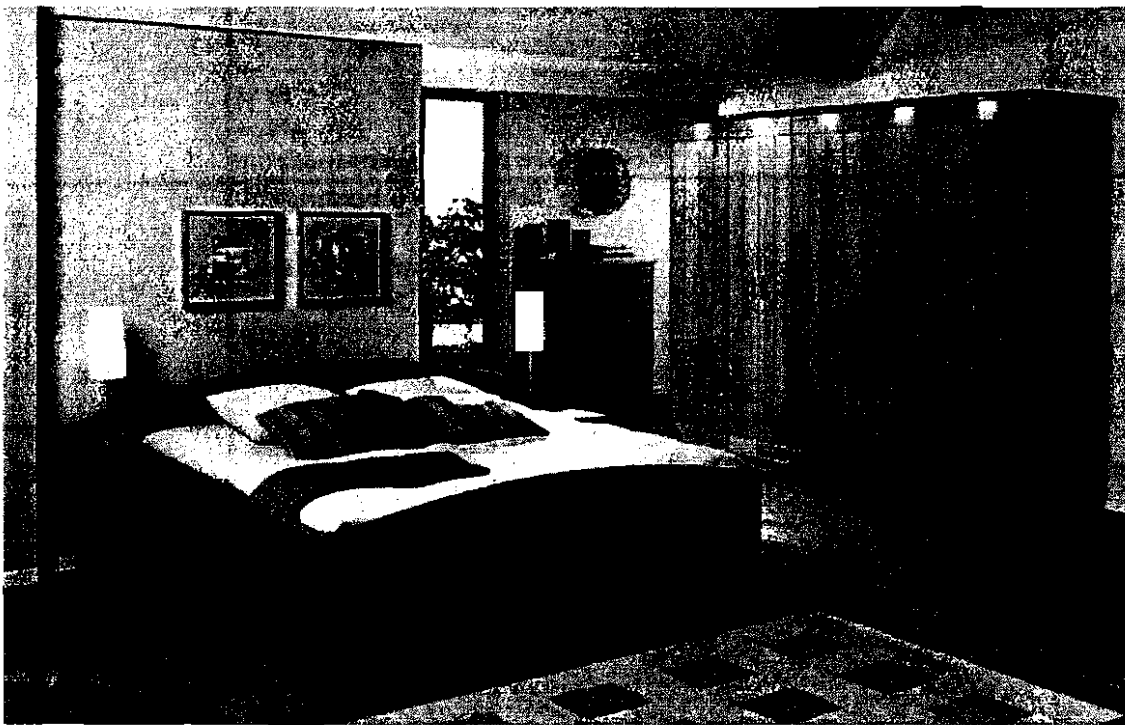

RIKKE

Kleiderschrank + Kommoden
NEU in Kernbuche

Löwe

Versandhandels GmbH
Forstweg 1, 29568 Wieren/Bollensen
Tel 05825/8026 Fax 8036
www.loewe.de oder www.loewenatur.de